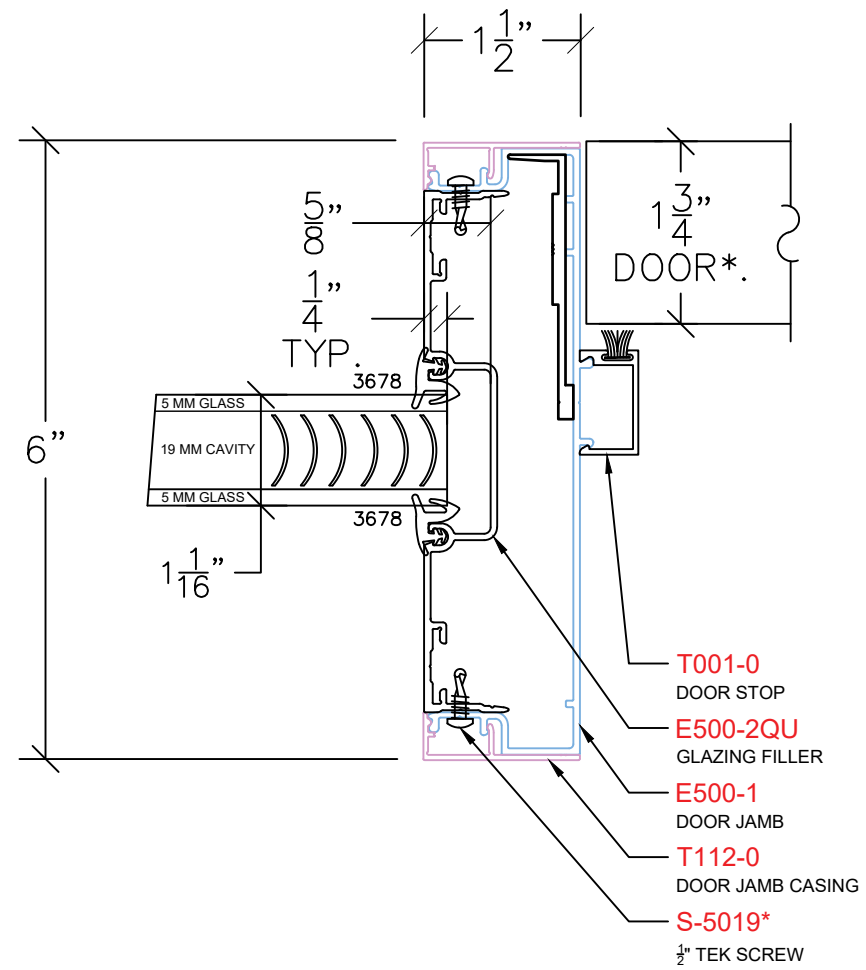

AVALON INTEGRAL BLINDS 500

E150 – DOOR JAMB SIDELIGHT
PROFILE: 1½" TRIM

NOTE: STANDARD GLASS BITE ¼"

P: (503)885-9494
W: AVALONINT.COM